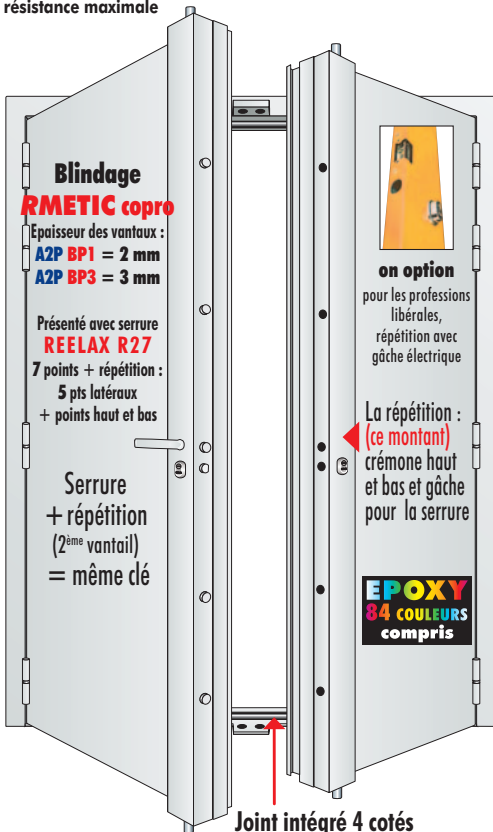

## Les modèles de clés...

La serrure est livrée avec 3 clés (pensez aux clés supplémentaires)

Vous introduisez votre clé  
les dents vers le bas

Uniquement avec serrures  
A2P 1 étoile

## Clés réversibles

Vous introduisez votre clé dans n'importe quel sens  
Idéal pour enfants et personnes âgées

Indifféremment avec serrures  
A2P 1 étoile et A2P 3 étoiles

Résistance à l'effraction  
**certifiée**  
avec la porte bois d'origine

 **BP1 et BP3**

BP3 = résistance maximale