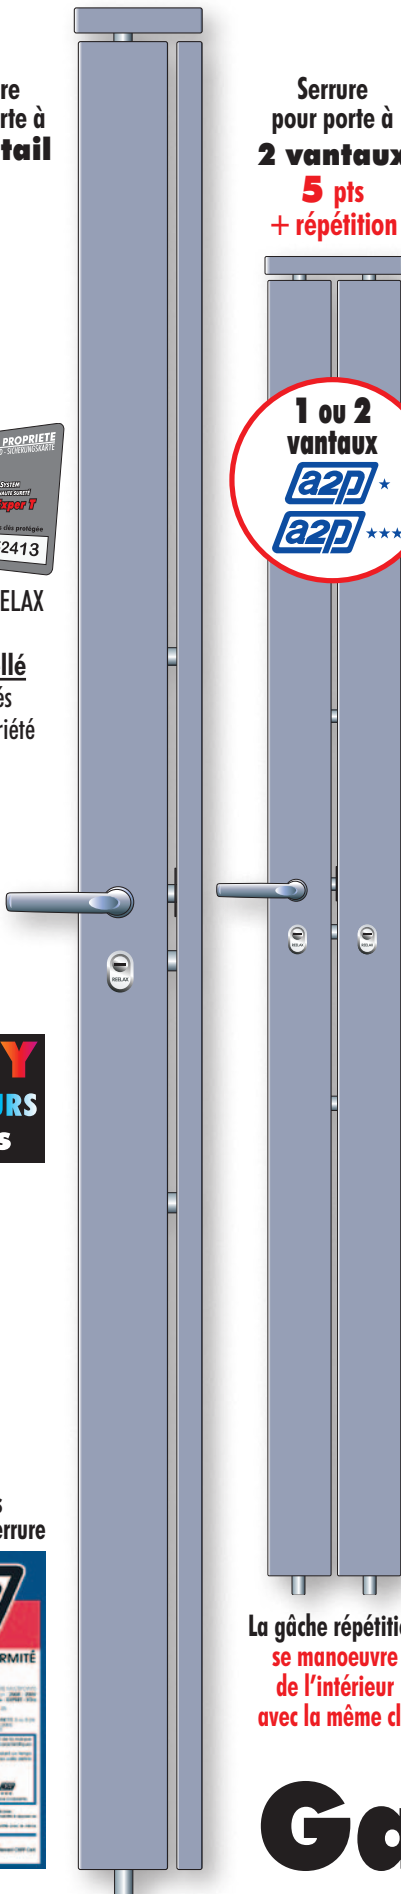

R 25

REELAX

Carénée 5 points haut et bas

Nos serrures sont équipées de cylindres avec pignon d'entraînement codé **npc**

Brevet REELAX N° 0103972 valable jusqu'en 2021

Serrure pour porte à **1 vantail**

Serrure pour porte à **2 vantaux**
5 pts
+ répétition

Toutes les serrures REELAX sont fournies avec un **sachet scellé** comprenant les clés et une carte de propriété

EPOXY
84 COULEURS
compris

Certification 1 ou 3 étoiles délivrée avec la serrure

1 ou 2 vantaux
a2p *
a2p ***

- **Douceur de fonctionnement extrême**
- **Pêne central en acier trempé**
- **Reproduction des clés protégée :**
après la mise en place de la serrure, l'installateur vous remettra vos clés avec une **carte de propriété numérotée livrée sous sachet scellé**. Cette carte vous permettra de commander d'autres clés. Procédure de commande sur le site : www.tordjmanmetal.fr/repro-cles
- **Options possibles :**
 - Poignée béquille extérieure
 - Gâche électrique
 - Clés supplémentaires avec la serrure